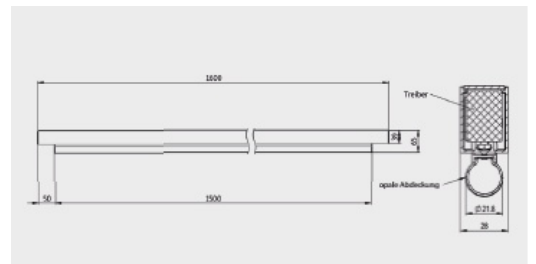

Linearleuchte AFGH 1600

Material / Farbe	Aluminium / farblos eloxiert*
Systemleistung	LED Flex Band / LED Print / 4000lm
Montage	Deckenaufbau
Betriebsspannung	230V ~ / 50 Hz*
Betriebsgerät	ON-OFF / DALI dimmbar
Lichtfarbe	2700K / 3000K / 3500K / 4000K
CRI	>80 / 90*
Abmessungen	L1600 mm, B28 mm, H mit Abdeckung 65 mm
Abdeckung	rund satiniert
Seitendeckel	Chromstahl
Schutzart	IP20
Art.-Nr.	1013

* weitere auf Anfrage

LICHTVERTEILUNG

190.2°
 Rund satiniert