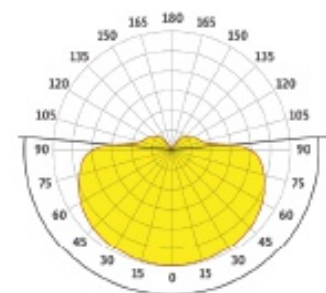

Linearleuchte AFGH 1600

Material / Farbe	Aluminium / farblos eloxiert*
Systemleistung	LED Flex Band / LED Print / 4000lm
Montage	Deckenaufbau
Betriebsspannung	230V ~ / 50 Hz*
Betriebsgerät	ON-OFF / DALI dimmbar
Lichtfarbe	2700K / 3000K / 3500K / 4000K
CRI	>80 / 90*
Abmessungen	L1600 mm, B28 mm, H mit Abdeckung 65 mm
Abdeckung	rund satiniert
Seitendeckel	Chromstahl
Schutzart	IP20
Art.-Nr.	1013

* weitere auf Anfrage

LICHTVERTEILUNG

190.2°
 Rund satiniert