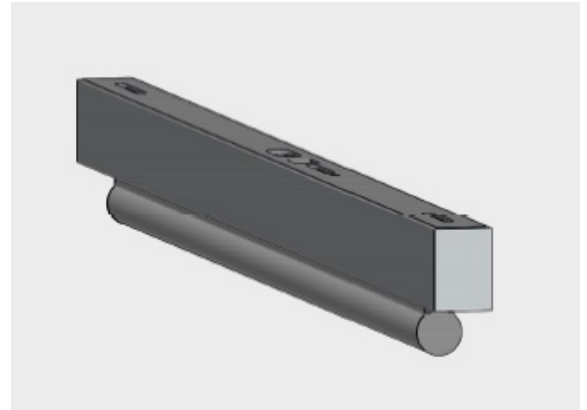

Linearleuchte AFGH 1600

Material / Farbe	Aluminium / farblos eloxiert*
Systemleistung	LED Flex Band / LED Print / 4000lm
Montage	Deckenaufbau
Betriebsspannung	230V ~ / 50 Hz*
Betriebsgerät	ON-OFF / DALI dimmbar
Lichtfarbe	2700K / 3000K / 3500K / 4000K
CRI	>80 / 90*
Abmessungen	L1600 mm, B28 mm, H mit Abdeckung 65 mm
Abdeckung	rund satiniert
Seitendeckel	Chromstahl
Schutzart	IP20
Art.-Nr.	1013

* weitere auf Anfrage

LICHTVERTEILUNG

190.2°
 Rund satiniert